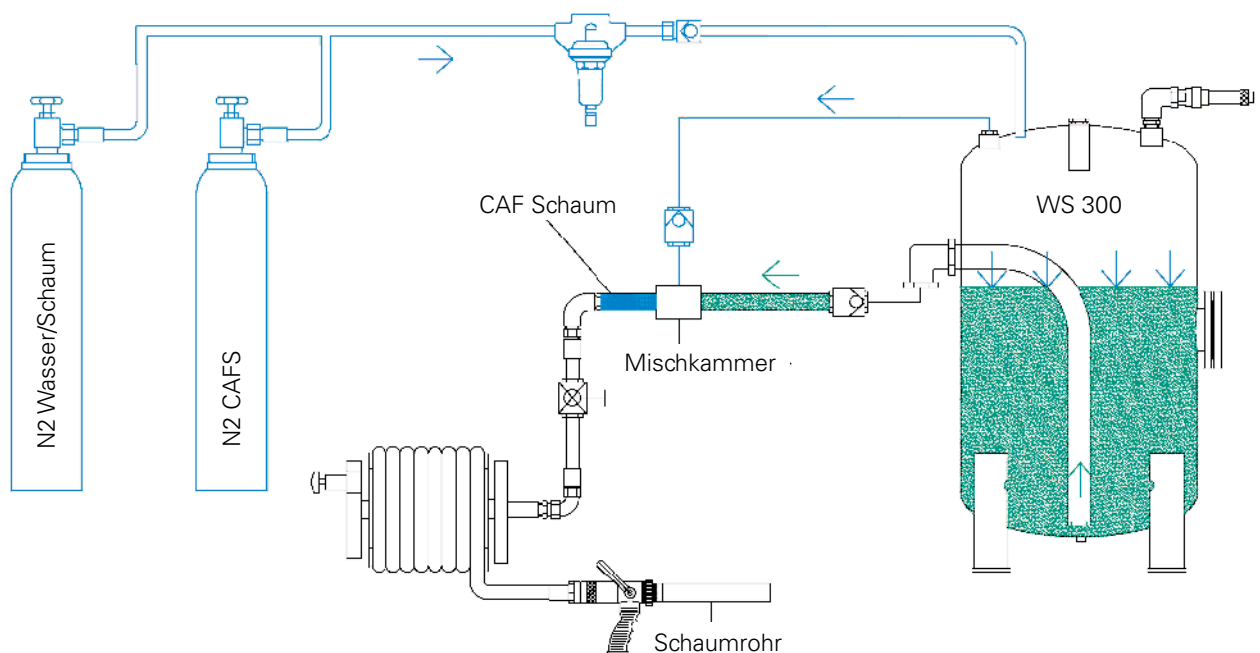

Druckluftschau- anlagen (DLSA)

Druckluftschaum (CAFS)

Bei Schaumlöschanlagen ist durch dosierte Zumischung von komprimiertem Stickstoff ein sehr haftfähiger, beständiger und feinporiger Schaum möglich, der selbst an senkrechten Hauswänden, Decken o.ä. haftet. Weitere positive Effekte sind die sehr effektive Kühlung des Brandgutes und eine erhöhte Wurfweite (bis zu 25 Meter). Die Wurfweite wird dadurch erreicht, dass das

Gas nicht wie beim herkömmlichen Luftschaumverfahren am Strahlrohr angesaugt wird, was dem Löschmedium Energie entzieht, sondern bereits in der Mischkammer direkt hinter dem Schaum-Behälter beigemischt wird.

Schaumlöschanlagen sind besonders geeignet für schwierig zu erreichende Brände, wie z.B. in Hochregallagern.

Weitere Vorteile

- // Verschiedene Schaummittel für alle Brandklassen möglich
- // Homogener Schaum, gleichbleibende Qualität
- // Hohe Variabilität in der Ausstattung
- // Flexible Einsatzmöglichkeiten (Fahrzeugeinbau und fahrbare Geräte)
- // Geringer Wasserschaden im Einsatz